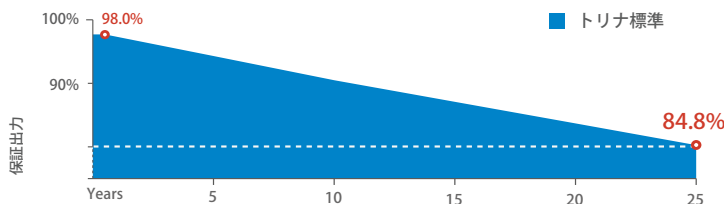

Vertex S

バックシート単結晶モジュール

型式：TSM-DE09R

出力範囲：415-435W

435W

最大出力

0~+5W

出力公差

21.8%

最大変換効率

小型高出力

- 高密度実装技術の採用により、小型仕様でも最高出力435W、21.8%のモジュール変換効率を実現
- 低抵抗・高受光・高効率化を実現するマルチバスバー技術を標準搭載
- 高出力・高効率により設置コストの削減に貢献
- 従来品より低い温度係数(-0.34%)と動作温度

住宅・商業施設の屋上設置用途へ高い汎用性

- 市販の標準パワーコンディショナー・架台・オプティマイザーに適合
- 施工性・輸送の経済性を考慮した最適設計仕様
- 様々な設置架台・設置環境へ対応可能

信頼性の向上

- 製品保証12年・出力保証25年
- ダメージレスカッティング技術(NonDestructiveCutting)の採用によりマイクロクラックの発生を最小化
- 高品質モジュール材料の選定、厳しいセル製造プロセス管理により耐PID（電圧誘起出力劣化）確保
- 耐荷重：正圧 6000Pa（積雪、風）負圧 4000Pa 裏面（風）性能

トリナ・ソーラーのバックシートモジュール出力保証

製品及びシステム認証

IEC61215/IEC61730/IEC61701/IEC62716

ISO9001：品質マネジメント

ISO14001：環境マネジメントシステム

ISO14064：温室効果ガス放出検査

ISO45001：労働安全衛生マネジメントシステム

Trinasolar