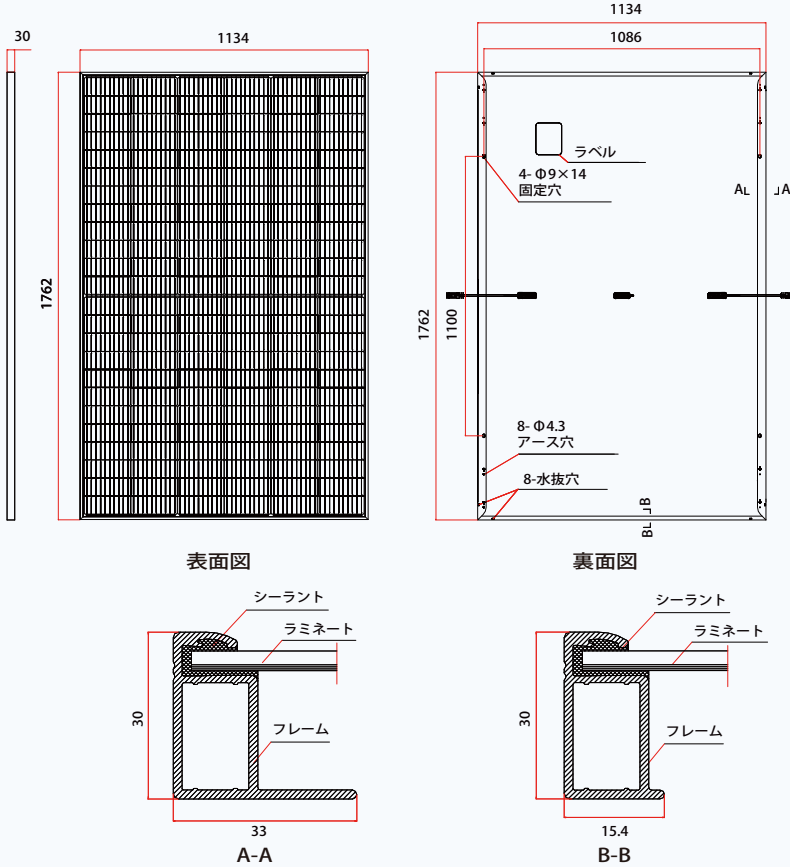

PVモジュール寸法(mm)