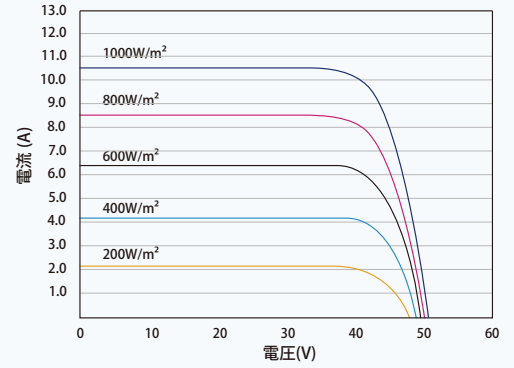

21.8%

最大変換効率

小型高出力

- 高密度実装技術の採用により、小型仕様でも最高出力435W、21.8%のモジュール変換効率を実現
- 低抵抗・高受光・高効率化を実現するマルチバスバー技術を標準搭載
- 高出力・高効率により設置コストの削減に貢献
- 従来品より低い温度係数(-0.34%)と動作温度

住宅・商業施設の屋上設置用途へ高い汎用性

- 市販の標準パワーコンディショナー・架台・オプティマイザーに適合
- 施工性・輸送の経済性を考慮した最適設計仕様
- 様々な設置架台・設置環境へ対応可能

PVモジュール (425W) P-V 曲線

表面電気特性 (STC)

公称最大出力-P _{MAX} (Wp)*	415	420	425	430	435
出力許容公差-P _{MAX} (W)	0 ~ +5				
公称最大出力動作電圧-V _{MPP} (V)	41.7	42.0	42.2	42.3	42.5
公称最大出力動作電流-I _{MPP} (A)	9.94	10.01	10.08	10.17	10.24
公称開放電圧-V _{OC} (V)	50.0	50.1	50.2	50.3	50.4
公称短絡電流-I _{SC} (A)	10.55	10.58	10.61	10.64	10.67
モジュール変換効率 η _m (%)	20.8	21.0	21.3	21.5	21.8

NOCT:放射照度 800W/m², 環境温度 20℃, 風速 1m/s.

部材仕様

セル	単結晶
セル枚数	144セル
モジュール外形寸法	1762×1134×30mm
算量	21.8 kg
表面ガラス	3.2 mm, 高透過・反射防止膜付倍強度ガラス
封止材	EVA / POE
バックシート	ホホワイト
フレーム	アルマイト処理アルミ合金30mm
端子ボックス	IP 68
ケーブル	PVケーブル 4.0 mm ² 縦置き: N 350mm, P 280 mm 横置き: N 1100 mm, P 1100mm
コネクタ	MC4 EVO2 / TS4*