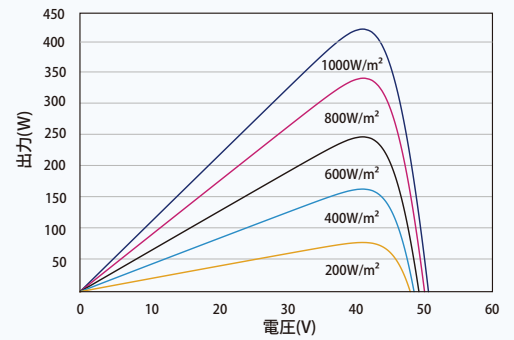

21.8%

最大変換効率

小型高出力

- 高密度実装技術の採用により、小型仕様でも最高出力435W、21.8%のモジュール変換効率を実現
- 低抵抗・高受光・高効率化を実現するマルチバスバー技術を標準搭載
- 高出力・高効率により設置コストの削減に貢献
- 従来品より低い温度係数(-0.34%)と動作温度

住宅・商業施設の屋上設置用途へ高い汎用性

- 市販の標準パワーコンディショナー・架台・オプティマイザーに適合
- 施工性・輸送の経済性を考慮した最適設計仕様
- 様々な設置架台・設置環境へ対応可能

PVモジュール (425W) P-V 曲線

表面電気特性 (STC)

公称最大出力-P _{MAX} (Wp)*	415	420	425	430	435
出力許容公差-P _{MAX} (W)	0 ~ +5				
公称最大出力動作電圧-V _{MPP} (V)	41.7	42.0	42.2	42.3	42.5
公称最大出力動作電流-I _{MPP} (A)	9.94	10.01	10.08	10.17	10.24
公称開放電圧-V _{OC} (V)	50.0	50.1	50.2	50.3	50.4
公称短絡電流-I _{SC} (A)	10.55	10.58	10.61	10.64	10.67
モジュール変換効率 η _m (%)	20.8	21.0	21.3	21.5	21.8