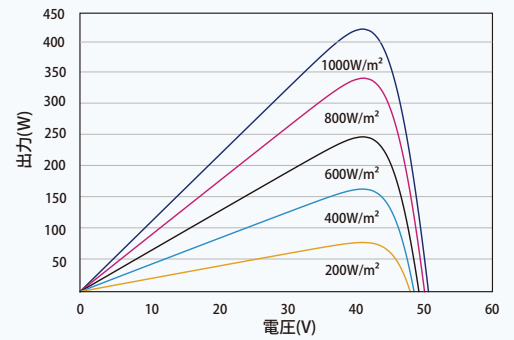

21.8%

最大変換効率

小型高出力

- 高密度実装技術の採用により、小型仕様でも最高出力435W、21.8%のモジュール変換効率を実現
- 低抵抗・高受光・高効率化を実現するマルチバスバー技術を標準搭載
- 高出力・高効率により設置コストの削減に貢献
- 従来品より低い温度係数(-0.34%)と動作温度

住宅・商業施設の屋上設置用途へ高い汎用性

- 市販の標準パワーコンディショナー・架台・オプティマイザーに適合
- 施工性・輸送の経済性を考慮した最適設計仕様
- 様々な設置架台・設置環境へ対応可能

PVモジュール (425W) P-V 曲線

表面電気特性 (STC)

公称最大出力-P _{MAX} (Wp)*	415	420	425	430	435
出力許容公差-P _{MAX} (W)	0 ~ +5				
公称最大出力動作電圧-V _{MPP} (V)	41.7	42.0	42.2	42.3	42.5
公称最大出力動作電流-I _{MPP} (A)	9.94	10.01	10.08	10.17	10.24
公称開放電圧-V _{OC} (V)	50.0	50.1	50.2	50.3	50.4
公称短絡電流-I _{SC} (A)	10.55	10.58	10.61	10.64	10.67
モジュール変換効率 η _m (%)	20.8	21.0	21.3	21.5	21.8

NOCT:放射照度 800W/m², 環境温度 20℃, 風速 1m/s.

部材仕様

セル	単結晶
セル枚数	144セル
外形寸法	1762×1134×30mm
質量	21.8 kg
表面ガラス	3.2 mm, 高透過・反射防止膜付倍強度ガラス
封止材	EVA / POE
バックシート	ホホワイト
フレーム	アルマイト処理アルミ合金30mm
端子ボックス	IP 68
ケーブル	PVケーブル 4.0 mm ² 縦置き: N280mm, P350mm 横置き: N 1100 mm, P 1100mm
コネクタ	MC4 EVO2 / TS4*