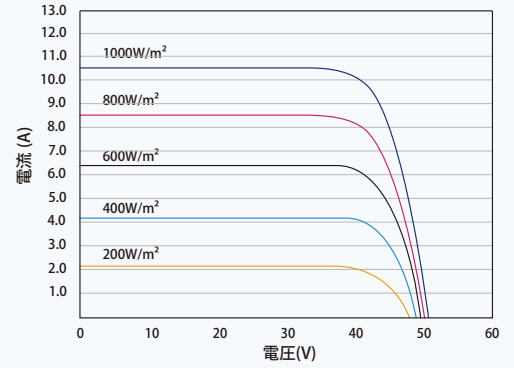

21.8%

最大変換効率

小型高出力

- 高密度実装技術の採用により、小型仕様でも最高出力435W、21.8%のモジュール変換効率を実現
- 低抵抗・高受光・高効率化を実現するマルチバスバー技術を標準搭載
- 高出力・高効率により設置コストの削減に貢献
- 従来品より低い温度係数(-0.34%)と動作温度

住宅・商業施設の屋上設置用途へ高い汎用性

- 市販の標準パワーコンディショナー・架台・オプティマイザーに適合
- 施工性・輸送の経済性を考慮した最適設計仕様
- 様々な設置架台・設置環境へ対応可能

PVモジュール (425W) P-V 曲線

表面電気特性 (STC)

公称最大出力-P _{MAX} (Wp)*	415	420	425	430	435
出力許容公差-P _{MAX} (W)	0 ~ +5				
公称最大出力動作電圧-V _{MPP} (V)	41.7	42.0	42.2	42.3	42.5
公称最大出力動作電流-I _{MPP} (A)	9.94	10.01	10.08	10.17	10.24
公称開放電圧-V _{OC} (V)	50.0	50.1	50.2	50.3	50.4
公称短絡電流-I _{SC} (A)	10.55	10.58	10.61	10.64	10.67
モジュール変換効率 η _m (%)	20.8	21.0	21.3	21.5	21.8

NOCT:放射照度 800W/m², 環境温度 20℃, 風速 1m/s.

部材仕様

セル	単結晶
セル枚数	144セル
外形寸法	1762×1134×30mm
質量	21.8 kg
表面ガラス	3.2 mm, 高透過・反射防止膜付倍強度ガラス
封止材	EVA / POE
バックシート	ホホワイト
フレーム	アルマイト処理アルミ合金30mm
端子ボックス	IP 68
ケーブル	PVケーブル 4.0 mm ² 縦置き: N280mm, P350mm 横置き: N 1100 mm, P 1100mm
コネクタ	MC4 EVO2 / TS4*