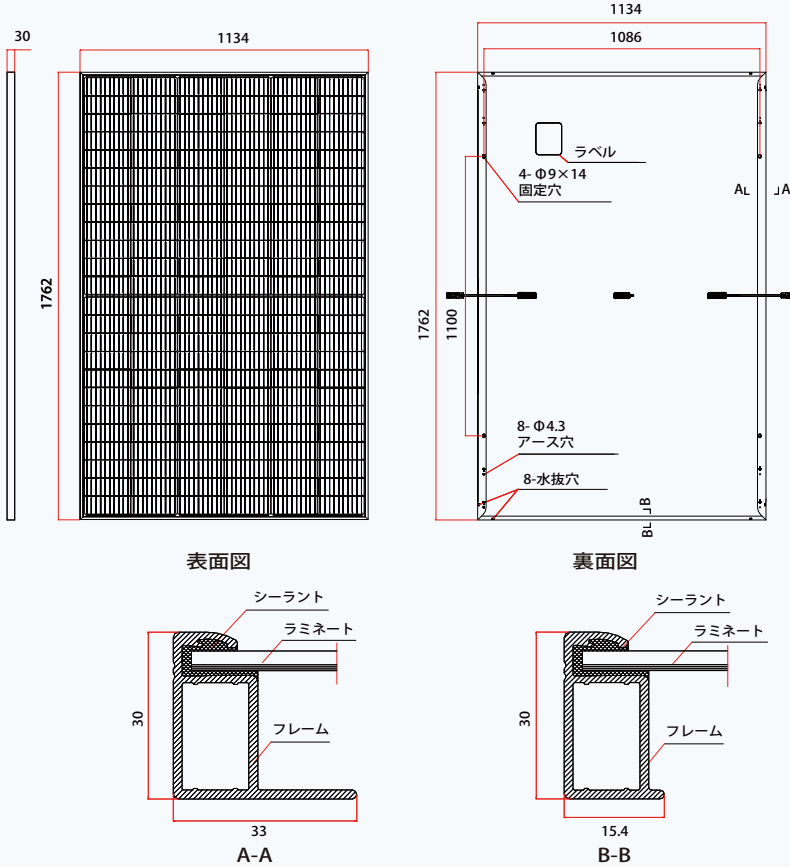

PVモジュール (425W) I-V 曲線

PVモジュール (425W) P-V 曲線

表面電気特性 (STC)

公称最大出力-P _{MAX} (Wp)*	415	420	425	430	435
出力許容公差-P _{MAX} (W)	0 ~ +5				
公称最大出力動作電圧-V _{MPP} (V)	41.7	42.0	42.2	42.3	42.5
公称最大出力動作電流-I _{MPP} (A)	9.94	10.01	10.08	10.17	10.24
公称開放電圧-V _{OC} (V)	50.0	50.1	50.2	50.3	50.4
公称短絡電流-I _{SC} (A)	10.55	10.58	10.61	10.64	10.67
モジュール変換効率 η _m (%)	20.8	21.0	21.3	21.5	21.8

NOCT:放射照度 800W/m², 環境温度 20℃, 風速 1m/s.

部材仕様

セル	単結晶
セル枚数	144セル
外形寸法	1762×1134×30mm
質量	21.8 kg
表面ガラス	3.2 mm, 高透過・反射防止膜熱強化ガラス
封止材	EVA / POE
バックシート	ホホワイト
フレーム	アルマイト処理アルミ合金30mm
端子ボックス	IP 68
ケーブル	PVケーブル 4.0 mm ² 縦置き: N280mm, P350mm 横置き: N1100 mm, P1100mm
コネクタ	MC4 EVO2 / TS4*