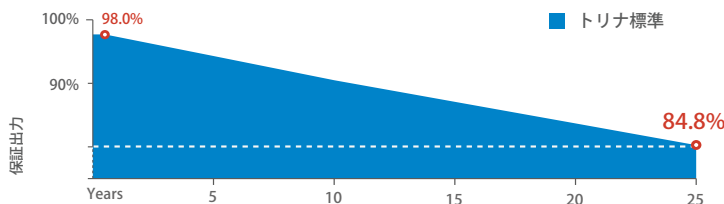

トリナ・ソーラーのバックシートモジュール出力保証

製品及びシステム認証

IEC61215/IEC61730/IEC61701/IEC62716

ISO9001: 品質マネジメント

ISO14001: 環境マネジメントシステム

ISO14064: 温室効果ガス放出検査

ISO45001: 労働安全衛生マネジメントシステム

Trinasolar