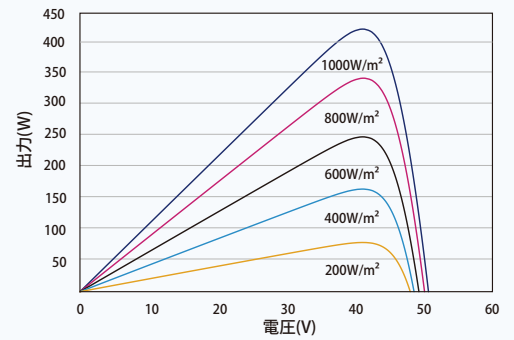

小型高出力

- 高密度実装技術の採用により, 小型仕様でも最高出力435W, 21.8%のモジュール変換効率を実現
- 低抵抗・高受光・高効率化を実現するマルチバスバー技術を標準搭載
- 高出力・高効率により設置コストの削減に貢献
- 従来品より低い温度係数(-0.34%)と動作温度

住宅・商業施設の屋上設置用途へ高い汎用性

- 市販の標準パワーコンディショナー・架台・オプティマイザーに適合
- 施工性・輸送の経済性を考慮した最適設計仕様
- 様々な設置架台・設置環境へ対応可能

PVモジュール (425W) I-V 曲線

PVモジュール (425W) P-V 曲線

表面電気特性 (STC)

公称最大出力-P _{MAX} (Wp)*	415	420	425	430	435
出力許容公差-P _{MAX} (W)	0 ~ +5				
公称最大出力動作電圧-V _{MPP} (V)	41.7	42.0	42.2	42.3	42.5
公称最大出力動作電流-I _{MPP} (A)	9.94	10.01	10.08	10.17	10.24
公称開放電圧-V _{OC} (V)	50.0	50.1	50.2	50.3	50.4
公称短絡電流-I _{SC} (A)	10.55	10.58	10.61	10.64	10.67
モジュール変換効率 η _m (%)	20.8	21.0	21.3	21.5	21.8

NOCT:放射照度 800W/m², 環境温度 20℃, 風速 1m/s.

部材仕様

セル	単結晶
セル枚数	144セル
外形寸法	1762×1134×30mm
質量	21.8 kg
表面ガラス	3.2 mm, 高透過・反射防止膜熱強化ガラス
封止材	EVA / POE
バックシート	ホホワイト
フレーム	アルマイト処理アルミ合金30mm
端子ボックス	IP 68
ケーブル	PVケーブル 4.0 mm ² 縦置き: N280mm, P350mm 横置き: N1100 mm, P1100mm
コネクタ	MC4 EVO2 / TS4*