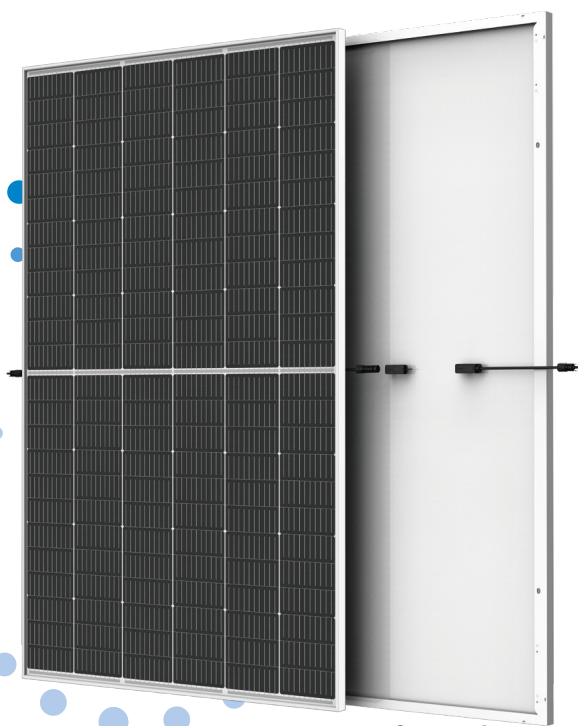

Vertex S

型式:TSM-DE09R
出力範囲:415-435W

435W

最大出力

0~+5W

出力公差

21.8%

最大変換効率

小型高出力

- 高密度実装技術の採用により, 小型仕様でも最高出力435W, 21.8%のモジュール変換効率を実現
- 低抵抗・高受光・高効率化を実現するマルチバスバー技術を標準搭載
- 高出力・高効率により設置コストの削減に貢献
- 従来品より低い温度係数(-0.34%)と動作温度

住宅・商業施設の屋上設置用途へ高い汎用性

- 市販の標準パワーコンディショナー・架台・オプティマイザーに適合
- 施工性・輸送の経済性を考慮した最適設計仕様
- 様々な設置架台・設置環境へ対応可能

信頼性の向上

- 製品保証12年・出力保証25年
- ダメージレスカッティング技術(NonDestructiveCutting)の採用によりマイクロクラックの発生を最小化
- 高品質モジュール材料の選定, 厳しいセル製造プロセス管理により耐PID(電圧誘起出力劣化)確保
- 耐荷重: 正圧 6000Pa(積雪、風) 負圧 4000Pa 裏面(風) 性能