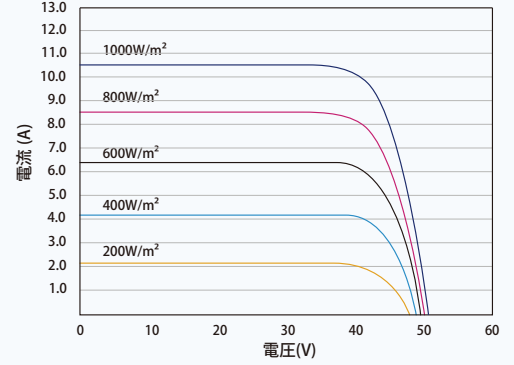

PVモジュール (425W) I-V 曲線

PVモジュール (425W) P-V 曲線

表面電気特性 (STC)

公称最大出力-P _{MAX} (Wp)*	415	420	425	430	435
出力許容公差-P _{MAX} (W)	0 ~ +5				
公称最大出力動作電圧-V _{MPP} (V)	41.7	42.0	42.2	42.3	42.5
公称最大出力動作電流-I _{MPP} (A)	9.94	10.01	10.08	10.17	10.24
公称開放電圧-V _{OC} (V)	50.0	50.1	50.2	50.3	50.4
公称短絡電流-I _{SC} (A)	10.55	10.58	10.61	10.64	10.67
モジュール変換効率 η _m (%)	20.8	21.0	21.3	21.5	21.8

NOCT:放射照度 800W/m², 環境温度 20℃, 風速 1m/s.

部材仕様

セル	単結晶
セル枚数	144セル
外形寸法	1762×1134×30mm
質量	21.8 kg
表面ガラス	3.2 mm, 高透過・反射防止膜熱強化ガラス
封止材	EVA / POE
バックシート	ホホワイト
フレーム	アルマイト処理アルミ合金30mm
端子ボックス	IP 68
ケーブル	PVケーブル 4.0 mm ² 縦置き: N280mm, P350mm 横置き: N1100 mm, P1100mm
コネクタ	MC4 EVO2 / TS4*