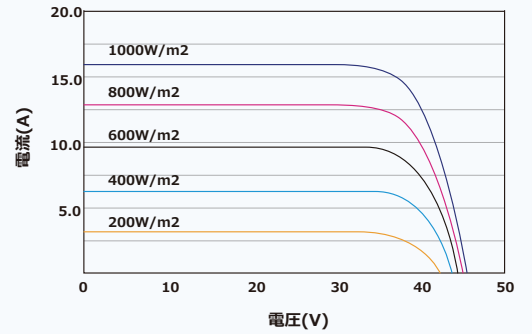

25%

製品及びシステム認証

IEC61215/IEC61730/IEC61701/IEC62716
 ISO9001: 品質マネジメントシステム
 ISO14001: 環境マネジメントシステム
 ISO14064: 温室効果ガス放出検査
 ISO45001: 労働安全衛生マネジメントシステム

PVモジュールの寸法(mm)

PVモジュール (570W) I-V 曲線

PVモジュール (570) P-V 曲線

表面電気特性 (STC)

公称最大出力-P _{MAX} (Wp)*	560	565	570	575	580
出力許容公差-P _{MAX} (W)	0 ~ +5				
公称最大出力動作電圧-V _{MPP} (V)	37.9	38.2	38.4	38.7	38.9
公称最大出力動作電流-I _{MPP} (A)	14.76	14.80	14.84	14.87	14.91
公称開放電圧-V _{OC} (V)	45.2	45.5	45.7	46.0	46.2
公称短絡電流-I _{SC} (A)	15.86	15.90	15.93	15.97	16.01
モジュール変換効率 η _m (%)	20.7	20.9	21.1	21.3	21.5

STC (標準試験条件): 日射強度 1000W/m², セル温度 25°C, AM1.5. *測定公差±3%.

異なるパワーピンでの電気特性 (10%の日射照度比率を想定)

公称最大出力-P _{MAX} (Wp)	599	605	610	615	620
公称最大出力動作電圧-V _{MPP} (V)	37.9	38.2	38.4	38.7	38.9
公称最大出力動作電流-I _{MPP} (A)	15.81	15.83	15.88	15.90	15.94
公称開放電圧-V _{OC} (V)	45.2	45.5	45.7	46.0	46.2
公称短絡電流-I _{SC} (A)	16.97	17.01	17.05	17.09	17.13
日射照比率 (裏面/表面)	10%				

両面係数: 70±5%.

表面電気特性 (NOCT)

公称最大出力-P _{MAX} (Wp)	424	428	431	436	439
公称最大出力動作電圧-V _{MPP} (V)	34.9	35.2	35.4	35.7	35.8
公称最大出力動作電流-I _{MPP} (A)	12.12	12.15	12.18	12.22	12.25
公称開放電圧-V _{OC} (V)	42.6	42.8	43.0	43.3	43.5
公称短絡電流-I _{SC} (A)	12.78	12.81	12.84	12.87	12.90