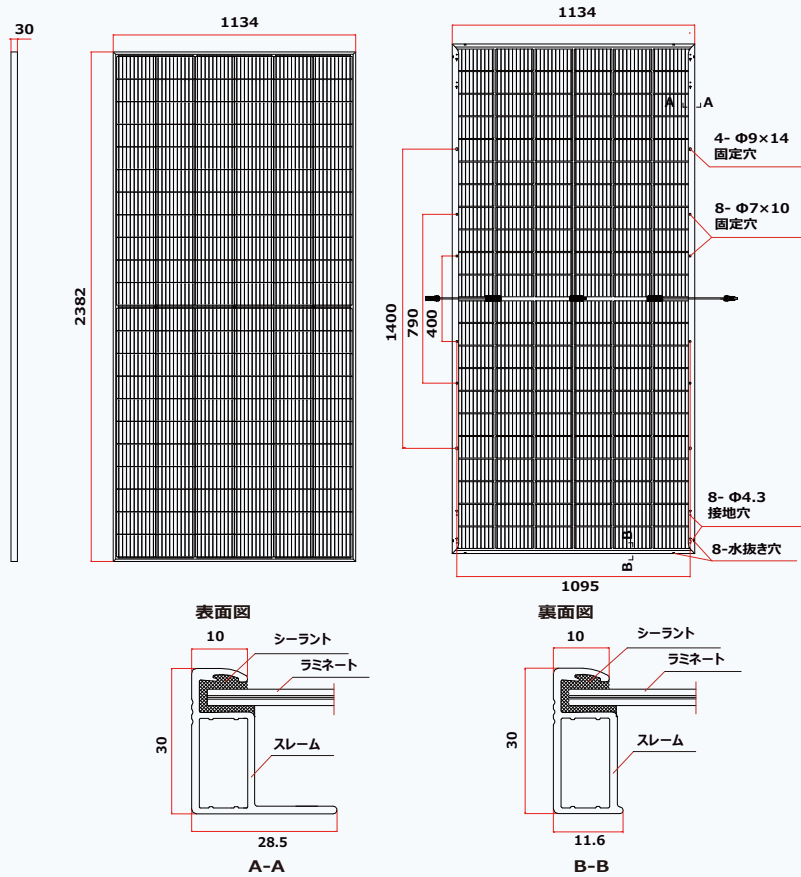

25%

製品及びシステム認証

IEC61215/IEC61730/IEC61701/IEC62716
 ISO9001: 品質マネジメントシステム
 ISO14001: 環境マネジメントシステム
 ISO14064: 温室効果ガス放出検査
 ISO45001: 労働安全衛生マネジメントシステム

PVモジュールの寸法(mm)

PVモジュール (570W) I-V 曲線

PVモジュール (570) P-V 曲線

表面電気特性 (STC)

公称最大出力-P _{MAX} (Wp)*	560	565	570	575	580
出力許容公差-P _{MAX} (W)	0 ~ +5				
公称最大出力動作電圧-V _{MPP} (V)	37.9	38.2	38.4	38.7	38.9
公称最大出力動作電流-I _{MPP} (A)	14.76	14.80	14.84	14.87	14.91
公称開放電圧-V _{OC} (V)	45.2	45.5	45.7	46.0	46.2
公称短絡電流-I _{SC} (A)	15.86	15.90	15.93	15.97	16.01
モジュール変換効率 η _m (%)	20.7	20.9	21.1	21.3	21.5

STC (標準試験条件): 日射強度 1000W/m², セル温度 25°C, AM1.5. *測定公差±3%.

異なるパワーピンでの電気特性 (10%の日射照度比率を想定)

公称最大出力-P _{MAX} (Wp)	599	605	610	615	620
公称最大出力動作電圧-V _{MPP} (V)	37.9	38.2	38.4	38.7	38.9
公称最大出力動作電流-I _{MPP} (A)	15.81	15.83	15.88	15.90	15.94
公称開放電圧-V _{OC} (V)	45.2	45.5	45.7	46.0	46.2
公称短絡電流-I _{SC} (A)	16.97	17.01	17.05	17.09	17.13
日射照比率 (裏面/表面)	10%				

NOCT: 放射照度 800W/m², 環境温度 20°C, 風速 1m/s.

部材仕様

セル	単結晶
セル枚数	132セル
外形寸法	2382x1134x30mm
質量	33.7kg
表面ガラス	高透過・反射防止コート付熱強化ガラス 2.0 mm
封止材	EVA / POE
裏面ガラス	熱強化ガラス 2.0 mm (ホワイトグリッドガラス)
フレーム	シルバーアルマイト処理アルミ合金 30 mm
端子ボックス	IP 68 定格
ケーブル	PVケーブル 4.0 mm ² 縦置き: N 350 mm, P 280 mm 横置き: N 1400 mm, P 1400 mm
コネクタ	MC4 EVO2 / TS4 Plus/ TS4*