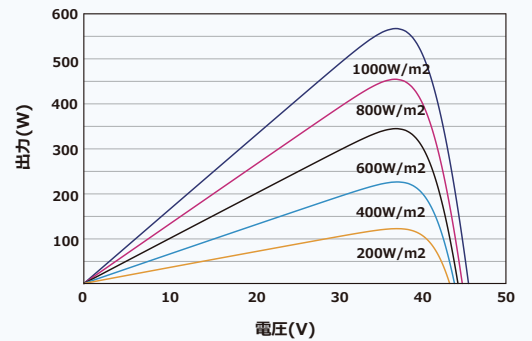

25%

製品及びシステム認証

IEC61215/IEC61730/IEC61701/IEC62716
 ISO9001: 品質マネジメントシステム
 ISO14001: 環境マネジメントシステム
 ISO14064: 温室効果ガス放出検査
 ISO45001: 労働安全衛生マネジメントシステム

PVモジュールの寸法(mm)

PVモジュール (570W) I-V 曲線

PVモジュール (570) P-V 曲線

表面電気特性 (STC)

公称最大出力-P _{MAX} (Wp)*	560	565	570	575	580
出力許容公差-P _{MAX} (W)	0 ~ +5				
公称最大出力動作電圧-V _{MPP} (V)	37.9	38.2	38.4	38.7	38.9
公称最大出力動作電流-I _{MPP} (A)	14.76	14.80	14.84	14.87	14.91
公称開放電圧-V _{OC} (V)	45.2	45.5	45.7	46.0	46.2
公称短絡電流-I _{SC} (A)	15.86	15.90	15.93	15.97	16.01
モジュール変換効率 η _m (%)	20.7	20.9	21.1	21.3	21.5

STC (標準試験条件): 日射強度 1000W/m², セル温度 25°C, AM1.5. *測定公差±3%.

異なるパワーピンでの電気特性 (10%の日射照度比率を想定)

公称最大出力-P _{MAX} (Wp)	599	605	610	615	620
公称最大出力動作電圧-V _{MPP} (V)	37.9	38.2	38.4	38.7	38.9
公称最大出力動作電流-I _{MPP} (A)	15.81	15.83	15.88	15.90	15.94
公称開放電圧-V _{OC} (V)	45.2	45.5	45.7	46.0	46.2
公称短絡電流-I _{SC} (A)	16.97	17.01	17.05	17.09	17.13
日射照比率 (裏面/表面)	10%				

両面係数: 70±5%.

表面電気特性 (NOCT)

公称最大出力-P _{MAX} (Wp)	424	428	431	436	439
公称最大出力動作電圧-V _{MPP} (V)	34.9	35.2	35.4	35.7	35.8
公称最大出力動作電流-I _{MPP} (A)	12.12	12.15	12.18	12.22	12.25
公称開放電圧-V _{OC} (V)	42.6	42.8	43.0	43.3	43.5
公称短絡電流-I _{SC} (A)	12.78	12.81	12.84	12.87	12.90